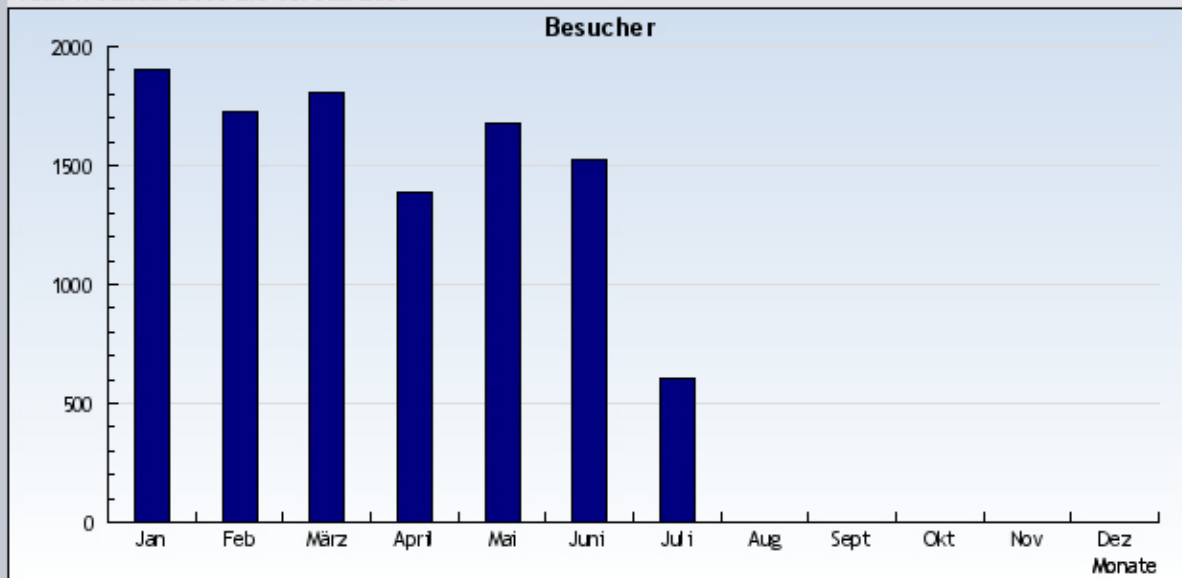

# Statistik zu den Internet-Auftritten des Landesseniorenbeirates und der Landesseniorenvertretung Berlin.

Erstellt am 13.07.2009 von Dipl. Designer Marcus Mazzoni auf der Grundlage der abrufbaren Webstatistik des zuständigen Internet Service Providers (ISP) 1&1.

Aus technischen Gründen werden die Internet Auftritte gemeinsam erfasst. Die Auswertung der Seitenaufrufe ergibt ein Verhältnis von 25% Besucher (ca. 2650) für den Landesseniorenbeirat und 75% (ca. 8000) für den Weauftritt der Landesseniorenvertretung im Zeitraum vom 01.Januar bis zum 13. Juli 2009

**Besucher** (wiederkehrende Besucher werden nur einmal erfasst)

## Tabellarische Darstellung

vom 1. Januar 2009 bis 31. Dezember 2009

1-12 von 12

Datum	Monat	Besucher
1.1.2009	1	1.907
1.2.2009	2	1.725
1.3.2009	3	1.804
1.4.2009	4	1.386
1.5.2009	5	1.678
1.6.2009	6	1.523
1.7.2009	7	608